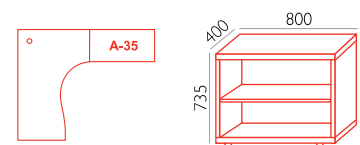

## SKRÍNE KE STOLUM

A-20  
3.183,-

A-39  
3.616,-

A-43  
7.139,-

A-26  
4.582,-

A-40  
1.785,-

A-44  
6.946,-

A-35  
2.121,-

A-41  
2.364,-

A-45  
4.434,-

A-36  
3.519,-

A-42  
2.364,-

A-38  
4.775,-

Všechny skříne jsou se zády tl. 18 mm  
A-36 - xerox skřín  
A-38 - oboustranná skřín  
A-39, A-40 - závěsné skříne  
A-45 - oboustranná knihovna doporučená pro použití jako dělící stěna