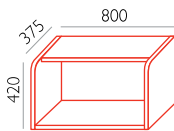

## SKRÍNE KE STOLUM

A-20  
3.183,-

A-39  
3.616,-

A-43  
7.139,-

A-26  
4.582,-

A-40  
1.785,-

A-44  
6.946,-

A-35  
2.121,-

A-41  
2.364,-

A-45  
4.434,-

A-36  
3.519,-

A-42  
2.364,-

A-38  
4.775,-

Všechny skříne jsou se zády tl. 18 mm  
A-36 - xerox skřín  
A-38 - oboustranná skřín  
A-39, A-40 - závěsné skříne  
A-45 - oboustranná knihovna doporučená pro použití jako dělící stěna