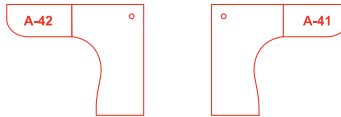

A-41  
2.364,-

A-45  
4.434,-

A-36  
3.519,-

A-42  
2.364,-

A-38  
4.775,-

Všechny skříne jsou se zády tl. 18 mm  
A-36 - xerox skřín  
A-38 - oboustranná skřín  
A-39, A-40 - závěsné skříne  
A-45 - oboustranná knihovna doporučená pro použití jako dělící stěna