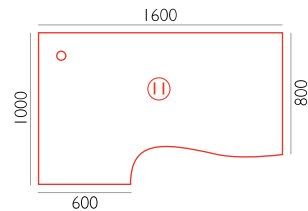

STOLY

STOLOVÉ DESKY

NOHY

	NOMO	GEOS	TEAM	FLEX	FLEX-R	KOMO	KOMO-M	AURA	POLO	VEGA
NO-9	GE-9	TM-9	FL-9	FL-9R	KM-9	KM-9M	AR-9	PO-9	VG-9	
4.821,-	4.738,-	5.092,-	5.092,-	5.801,-	3.988,-	4.329,-	4.053,-	4.002,-	3.666,-	
•	•	•	•	•	•	•	•	•	•	•
NO-10	GE-10	TM-10	FL-10	FL-10R	KM-10	KM-10M	AR-10	PO-10	VG-10	
4.821,-	4.738,-	5.092,-	5.092,-	5.801,-	3.988,-	4.329,-	4.053,-	4.002,-	3.666,-	
•	•	•	•	•	•	•	•	•	•	•
NO-11	GE-11	TM-11	FL-11	FL-11R	KM-11	KM-11M	AR-11	PO-11	VG-11	
4.821,-	4.738,-	5.092,-	5.092,-	5.801,-	3.988,-	4.329,-	4.053,-	4.002,-	3.666,-	
•	•	•	•	•	•	•	•	•	•	•
NO-12	GE-12	TM-12	FL-12	FL-12R	KM-12	KM-12M	AR-12	PO-12	VG-12	
4.821,-	4.738,-	5.092,-	5.092,-	5.801,-	3.988,-	4.329,-	4.053,-	4.002,-	3.666,-	
•	•	•	•	•	•	•	•	•	•	•
NO-13	GE-13*	TM-13*	FL-13*	FL-13R*	KM-13*	KM-13M*	AR-13*	PO-13	VG-13	
5.258,-	5.092,-	5.396,-	5.396,-	6.164,-	4.296,-	4.637,-	4.338,-	4.338,-	3.859,-	
•	•	•	•	•	•	•	•	•	•	•
NO-14	GE-14*	TM-14*	FL-14*	FL-14R*	KM-14*	KM-14M*	AR-14*	PO-14	VG-14	
5.258,-	5.092,-	5.396,-	5.396,-	6.164,-	4.296,-	4.637,-	4.338,-	4.338,-	3.859,-	
•	•	•	•	•	•	•	•	•	•	•
NO-17	GE-17	TM-17	FL-17	FL-17R	KM-17	KM-17M	AR-17	PO-17	-	
5.497,-	5.552,-	5.906,-	5.906,-	6.670,-	4.821,-	5.143,-	4.821,-	4.821,-	-	
•	•	•	•	•	•	•	•	•	•	•
NO-18	GE-18	TM-18	FL-18	FL-18R	KM-18	KM-18M	AR-18	PO-18	-	
5.497,-	5.552,-	5.906,-	5.906,-	6.670,-	4.821,-	5.143,-	4.821,-	4.821,-	-	
•	•	•	•	•	•	•	•	•	•	•

* ke stolu je vhodné doplnit podpurnou nohu pod stolovou deskou.