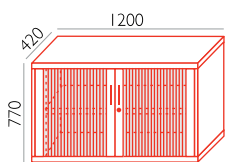

XS-7
6.702,-