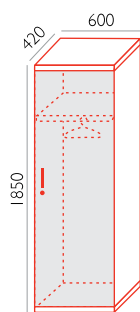

## INOX SKRÍNE

**XX-10**  
3.666,-

**XX-12**  
6.992,-

**XX-14**  
4.724,-

**XX-11**  
6.173,-

**XX-13**  
4.724,-

**XX-15**  
4.246,-