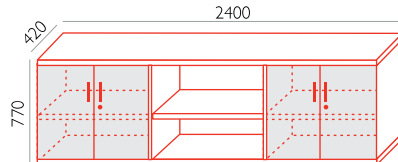

XS-7
6.702,-

XS-12
9.646,-