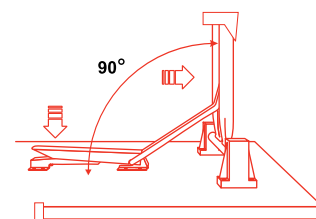

## SKLÁDACÍ STOLY

**SS-1**  
3.303,-

**SS-2**  
3.353,-

**SS-3**  
1.444,-

SS-3 spojovací díl se montuje na nosníky.  
Spojovací příslušenství obsaženo v setu.

**SS-4**  
161,-

Spojovací příslušenství

Uchytení na spodní straně stolové desky

Systém skládání nohou

Příklady sestavy SS-1 a SS-2 stolů s a bez SS-3 spojovacího dílu.

Strop, dno a police tl. 25 mm  
 Skříne širé 1200 mm, bez středového panelu jsou vybaveny  
 kovovými policemi v barvě antracit  
 Žáda tl. 18 mm  
 Inox skříne jsou osazeny plastovými nohama Ø 50 mm  
 Výšková regulace v rozsahu 30 mm je přístupná zevnitř