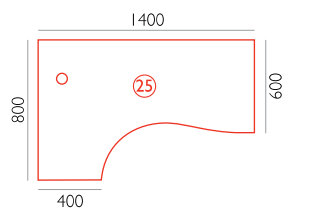

-	GE-21	TM-21	FL-21	FL-21R	KM-21	KM-21M	AR-21	-	-
		5.042,-	5.396,-	5.396,-	6.109,-	4.250,-	4.582,-	4.292,-