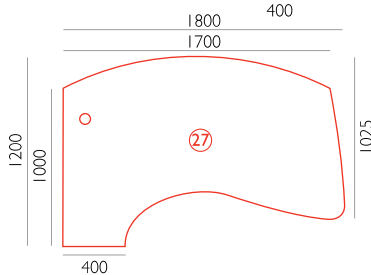

NO-27	GE-27	TM-27	FL-27	FL-27R	KM-27	KM-27M	AR-27	-	-
	6.219,-	6.265,-	6.569,-	6.569,-	7.328,-	5.506,-	5.801,-	5.451,-