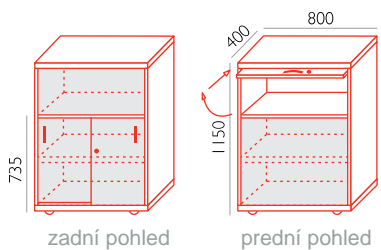

A-41  
2.364,-

A-45  
4.434,-

A-36  
3.519,-

A-42  
2.364,-

A-38  
4.775,-

Všechny skříne jsou se zády tl. 18 mm  
A-36 - xerox skřín  
A-38 - oboustranná skřín  
A-39, A-40 - závěsné skříne  
A-45 - oboustranná knihovna doporučená pro použití jako dělící stěna