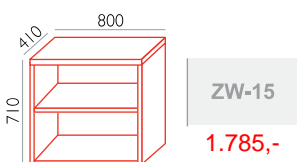

④ ZW NÁSTAVCE