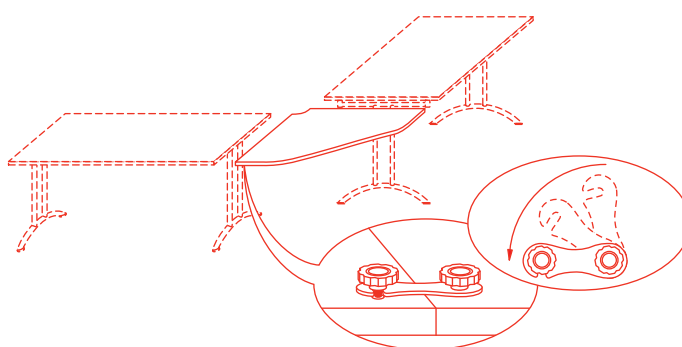

## SKLÁDACÍ STOLY

**SS-1**  
3.303,-

**SS-2**  
3.353,-

**SS-3**  
1.444,-

SS-3 spojovací díl se montuje na nosníky.  
Spojovací příslušenství obsaženo v setu.

**SS-4**  
161,-

Spojovací příslušenství

Uchytení na spodní straně stolové desky

Systém skládání nohou

Příklady sestavy SS-1 a SS-2 stolů s a bez SS-3 spojovacího dílu.

Strop, dno a police tl. 25 mm  
 Skříne širé 1200 mm, bez středového panelu jsou vybaveny  
 kovovými policemi v barvě antracit  
 Žáda tl. 18 mm  
 Inox skříne jsou osazeny plastovými nohama Ø 50 mm  
 Výšková regulace v rozsahu 30 mm je přístupná zevnitř