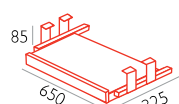

PU-3

644,-

Melaminová zásuvka na klávesnici