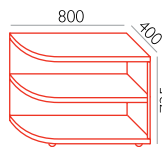

## SKRÍNE KE STOLUM

A-20  
3.183,-

A-39  
3.616,-

A-43  
7.139,-

A-26  
4.582,-

A-40  
1.785,-

A-44  
6.946,-

A-35  
2.121,-

A-41  
2.364,-

A-45  
4.434,-

A-36  
3.519,-

A-42  
2.364,-

A-38  
4.775,-

Všechny skříne jsou se zády tl. 18 mm  
A-36 - xerox skřín  
A-38 - oboustranná skřín  
A-39, A-40 - závěsné skříne  
A-45 - oboustranná knihovna doporučená pro použití jako dělící stěna