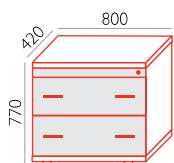

XS-4
5.594,-