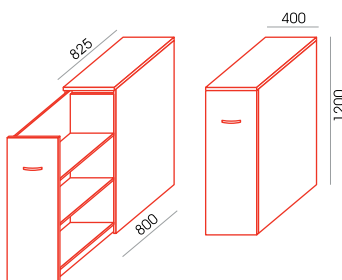

A-47
6.992,-