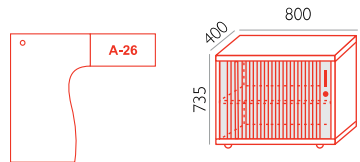

## SKRÍNE KE STOLUM

A-20  
3.183,-

A-39  
3.616,-

A-43  
7.139,-

A-26  
4.582,-

A-40  
1.785,-

A-44  
6.946,-

A-35  
2.121,-

A-41  
2.364,-

A-45  
4.434,-

A-36  
3.519,-

A-42  
2.364,-

A-38  
4.775,-

Všechny skříne jsou se zády tl. 18 mm  
A-36 - xerox skřín  
A-38 - oboustranná skřín  
A-39, A-40 - závěsné skříne  
A-45 - oboustranná knihovna doporučená pro použití jako dělící stěna