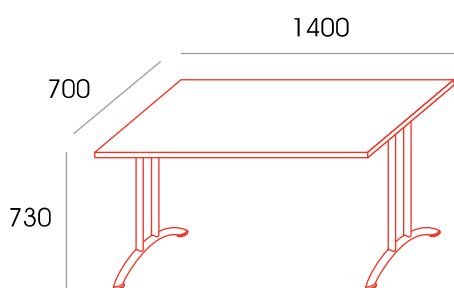

SKLÁDACÍ STOLY

SS-1
3.303,-