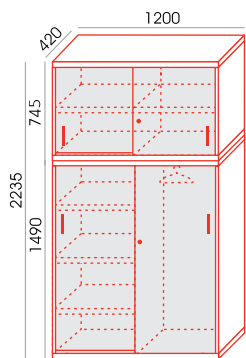

## INOX NÁSTAVCE

**XN-1**  
3.376,-

**XN-2**  
3.809,-

XN-2 nástavec je vhodný pouze pro skříne XX-7, XX-12 nebo XL-7A, XL-7B

**XN-2**  
3.809,-

**XL-7A**  
5.497,-

**XN-2**  
3.809,-

**XL-7B**  
5.741,-