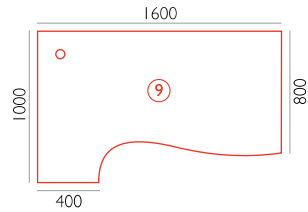

STOLY

STOLOVÉ DESKY

NOHY

	NOMO	GEOS	TEAM	FLEX	FLEX-R	KOMO	KOMO-M	AURA	POLO	VEGA
NO-9	GE-9	TM-9	FL-9	FL-9R	KM-9	KM-9M	AR-9	PO-9	VG-9	
4.821,-	4.738,-	5.092,-	5.092,-	5.801,-	3.988,-	4.329,-	4.053,-	4.002,-	3.666,-	
•	•	•	•	•	•	•	•	•	•	•
NO-10	GE-10	TM-10	FL-10	FL-10R	KM-10	KM-10M	AR-10	PO-10	VG-10	
4.821,-	4.738,-	5.092,-	5.092,-	5.801,-	3.988,-	4.329,-	4.053,-	4.002,-	3.666,-	
•	•	•	•	•	•	•	•	•	•	•
NO-11	GE-11	TM-11	FL-11	FL-11R	KM-11	KM-11M	AR-11	PO-11	VG-11	
4.821,-	4.738,-	5.092,-	5.092,-	5.801,-	3.988,-	4.329,-	4.053,-	4.002,-	3.666,-	
•	•	•	•	•	•	•	•	•	•	•
NO-12	GE-12	TM-12	FL-12	FL-12R	KM-12	KM-12M	AR-12	PO-12	VG-12	
4.821,-	4.738,-	5.092,-	5.092,-	5.801,-	3.988,-	4.329,-	4.053,-	4.002,-	3.666,-	
•	•	•	•	•	•	•	•	•	•	•
NO-13	GE-13*	TM-13*	FL-13*	FL-13R*	KM-13*	KM-13M*	AR-13*	PO-13	VG-13	
5.258,-	5.092,-	5.396,-	5.396,-	6.164,-	4.296,-	4.637,-	4.338,-	4.338,-	3.859,-	
•	•	•	•	•	•	•	•	•	•	•
NO-14	GE-14*	TM-14*	FL-14*	FL-14R*	KM-14*	KM-14M*	AR-14*	PO-14	VG-14	
5.258,-	5.092,-	5.396,-	5.396,-	6.164,-	4.296,-	4.637,-	4.338,-	4.338,-	3.859,-	
•	•	•	•	•	•	•	•	•	•	•
NO-17	GE-17	TM-17	FL-17	FL-17R	KM-17	KM-17M	AR-17	PO-17	-	
5.497,-	5.552,-	5.906,-	5.906,-	6.670,-	4.821,-	5.143,-	4.821,-	4.821,-	-	
•	•	•	•	•	•	•	•	•	•	•
NO-18	GE-18	TM-18	FL-18	FL-18R	KM-18	KM-18M	AR-18	PO-18	-	
5.497,-	5.552,-	5.906,-	5.906,-	6.670,-	4.821,-	5.143,-	4.821,-	4.821,-	-	
•	•	•	•	•	•	•	•	•	•	•

* ke stolu je vhodné doplnit podpurnou nohu pod stolovou deskou.