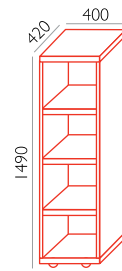

XL-5

9.885,-

XL-9

3.087,-