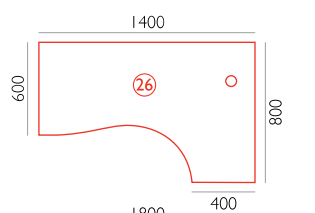

-	-	-	-	-	KM-25	KM-25M	AR-25	PO-25	VG-25
						3.726,-	4.025,-	3.859,-	3.859,-	2.700,-