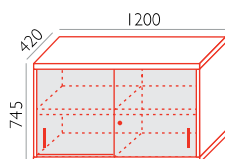

XN-2
3.809,-

XN-2 nástavec je vhodný pouze pro skříne XX-7, XX-12 nebo XL-7A, XL-7B