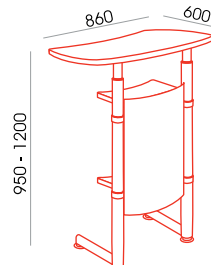

WS-05

750,-

Kovový vešák

SM-1

5.253,-

Multimediální stůlek

SM-2

4.287,-