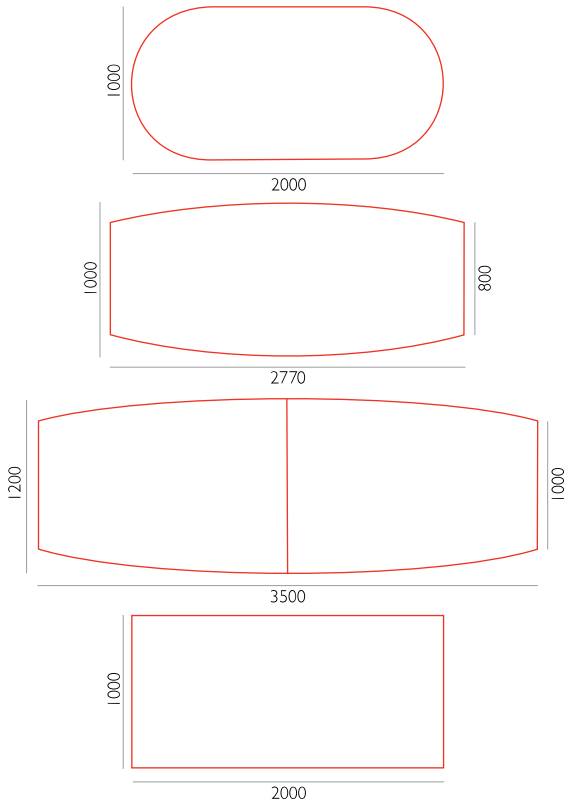

MEETING STOLY

SK-16	SK-17	SK-18	SK-19	SK-20	SK-21
7.535,-	6.955,-	6.086,-	6.408,-	6.408,-	5.262,-
.	.	.	.	.	.
SK-22	SK-23	SK-24	SK-25	SK-26	SK-27
7.673,-	9.927,-	7.190,-	7.512,-	7.512,-	6.702,-
.	.	.	.	.	.
SK-28	SK-29	-	-	-	SK-30
12.484,-	13.473,-				10.033,-
.	.	.	.	.	.
SK-31	SK-32	SK-33	SK-34	SK-35	SK-36
6.334,-	6.302,-	4.885,-	5.207,-	5.207,-	4.071,-