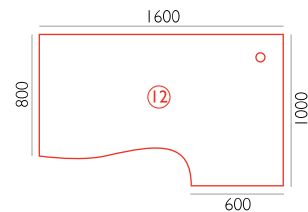

STOLY

STOLOVÉ DESKY

NOHY

	NOMO	GEOS	TEAM	FLEX	FLEX-R	KOMO	KOMO-M	AURA	POLO	VEGA
NO-9	GE-9	TM-9	FL-9	FL-9R	KM-9	KM-9M	AR-9	PO-9	VG-9	
4.821,-	4.738,-	5.092,-	5.092,-	5.801,-	3.988,-	4.329,-	4.053,-	4.002,-	3.666,-	
•	•	•	•	•	•	•	•	•	•	•
NO-10	GE-10	TM-10	FL-10	FL-10R	KM-10	KM-10M	AR-10	PO-10	VG-10	
4.821,-	4.738,-	5.092,-	5.092,-	5.801,-	3.988,-	4.329,-	4.053,-	4.002,-	3.666,-	
•	•	•	•	•	•	•	•	•	•	•
NO-11	GE-11	TM-11	FL-11	FL-11R	KM-11	KM-11M	AR-11	PO-11	VG-11	
4.821,-	4.738,-	5.092,-	5.092,-	5.801,-	3.988,-	4.329,-	4.053,-	4.002,-	3.666,-	
•	•	•	•	•	•	•	•	•	•	•
NO-12	GE-12	TM-12	FL-12	FL-12R	KM-12	KM-12M	AR-12	PO-12	VG-12	
4.821,-	4.738,-	5.092,-	5.092,-	5.801,-	3.988,-	4.329,-	4.053,-	4.002,-	3.666,-	
•	•	•	•	•	•	•	•	•	•	•
NO-13	GE-13*	TM-13*	FL-13*	FL-13R*	KM-13*	KM-13M*	AR-13*	PO-13	VG-13	
5.258,-	5.092,-	5.396,-	5.396,-	6.164,-	4.296,-	4.637,-	4.338,-	4.338,-	3.859,-	
•	•	•	•	•	•	•	•	•	•	•
NO-14	GE-14*	TM-14*	FL-14*	FL-14R*	KM-14*	KM-14M*	AR-14*	PO-14	VG-14	
5.258,-	5.092,-	5.396,-	5.396,-	6.164,-	4.296,-	4.637,-	4.338,-	4.338,-	3.859,-	
•	•	•	•	•	•	•	•	•	•	•
NO-17	GE-17	TM-17	FL-17	FL-17R	KM-17	KM-17M	AR-17	PO-17	-	
5.497,-	5.552,-	5.906,-	5.906,-	6.670,-	4.821,-	5.143,-	4.821,-	4.821,-	-	
•	•	•	•	•	•	•	•	•	•	•
NO-18	GE-18	TM-18	FL-18	FL-18R	KM-18	KM-18M	AR-18	PO-18	-	
5.497,-	5.552,-	5.906,-	5.906,-	6.670,-	4.821,-	5.143,-	4.821,-	4.821,-	-	
•	•	•	•	•	•	•	•	•	•	•

* ke stolu je vhodné doplnit podpurnou nohu pod stolovou deskou.