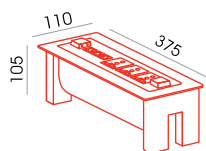

OSTATNÍ

WS-02

915,-

WS-03

1.224,-

WS-04A

1.983,-

WS-04B

2.466,-

WS-05

750,-

SM-1

5.253,-

SM-2

4.287,-

PM-1

PM-2

695,-

Příklad použití PM-2 a KB-4 - KB-6