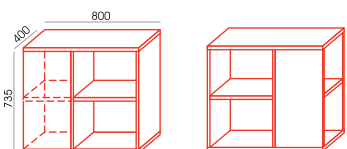

A-49
2.075,-