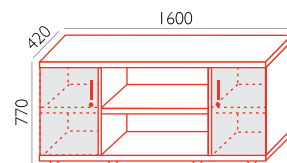

④ **SKRÍNE - INOX SYSTÉM - s 20 mm širokými hliníkovými rámy a stříbrnými knobkami**

④ **INOX SKRÍNE**

**XS-1**  
2.121,-

**XS-4**  
5.594,-

**XS-10**  
7.424,-

**XS-2**  
3.519,-

**XS-6**  
4.531,-

**XS-11**  
6.412,-