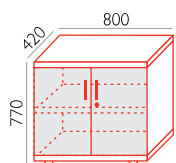

④ **SKRÍNE - INOX SYSTÉM - s 20 mm širokými hliníkovými rámy a stříbrnými knobkami**

④ **INOX SKRÍNE**

**XS-1**  
2.121,-

**XS-4**  
5.594,-

**XS-10**  
7.424,-

**XS-2**  
3.519,-

**XS-6**  
4.531,-

**XS-11**  
6.412,-