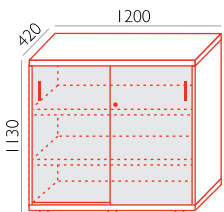

XM-5
6.026,-