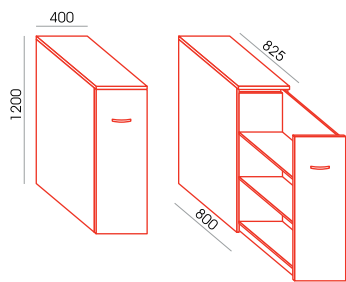

A-41  
2.364,-

A-45  
4.434,-

A-36  
3.519,-

A-42  
2.364,-

A-38  
4.775,-

Všechny skříne jsou se zády tl. 18 mm  
A-36 - xerox skřín  
A-38 - oboustranná skřín  
A-39, A-40 - závěsné skříne  
A-45 - oboustranná knihovna doporučená pro použití jako dělící stěna