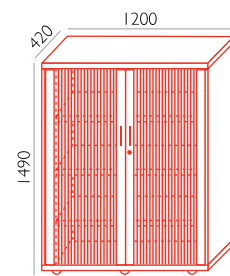

## INOX SKRÍNE

XL-1

3.280,-

XL-4

8.970,-

XL-8

11.091,-

XL-2