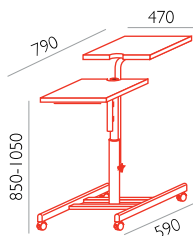

SM-1

5.253,-

Multimediální stůlek