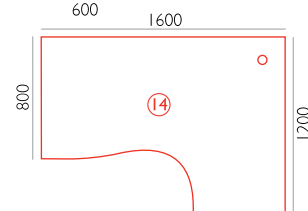

STOLY

STOLOVÉ DESKY

NOHY

	NOMO	GEOS	TEAM	FLEX	FLEX-R	KOMO	KOMO-M	AURA	POLO	VEGA
NO-9	GE-9	TM-9	FL-9	FL-9R	KM-9	KM-9M	AR-9	PO-9	VG-9	
4.821,-	4.738,-	5.092,-	5.092,-	5.801,-	3.988,-	4.329,-	4.053,-	4.002,-	3.666,-	
•	•	•	•	•	•	•	•	•	•	•
NO-10	GE-10	TM-10	FL-10	FL-10R	KM-10	KM-10M	AR-10	PO-10	VG-10	
4.821,-	4.738,-	5.092,-	5.092,-	5.801,-	3.988,-	4.329,-	4.053,-	4.002,-	3.666,-	
•	•	•	•	•	•	•	•	•	•	•
NO-11	GE-11	TM-11	FL-11	FL-11R	KM-11	KM-11M	AR-11	PO-11	VG-11	
4.821,-	4.738,-	5.092,-	5.092,-	5.801,-	3.988,-	4.329,-	4.053,-	4.002,-	3.666,-	
•	•	•	•	•	•	•	•	•	•	•
NO-12	GE-12	TM-12	FL-12	FL-12R	KM-12	KM-12M	AR-12	PO-12	VG-12	
4.821,-	4.738,-	5.092,-	5.092,-	5.801,-	3.988,-	4.329,-	4.053,-	4.002,-	3.666,-	
•	•	•	•	•	•	•	•	•	•	•
NO-13	GE-13*	TM-13*	FL-13*	FL-13R*	KM-13*	KM-13M*	AR-13*	PO-13	VG-13	
5.258,-	5.092,-	5.396,-	5.396,-	6.164,-	4.296,-	4.637,-	4.338,-	4.338,-	3.859,-	
•	•	•	•	•	•	•	•	•	•	•
NO-14	GE-14*	TM-14*	FL-14*	FL-14R*	KM-14*	KM-14M*	AR-14*	PO-14	VG-14	
5.258,-	5.092,-	5.396,-	5.396,-	6.164,-	4.296,-	4.637,-	4.338,-	4.338,-	3.859,-	
•	•	•	•	•	•	•	•	•	•	•
NO-17	GE-17	TM-17	FL-17	FL-17R	KM-17	KM-17M	AR-17	PO-17	-	
5.497,-	5.552,-	5.906,-	5.906,-	6.670,-	4.821,-	5.143,-	4.821,-	4.821,-	-	
•	•	•	•	•	•	•	•	•	•	•
NO-18	GE-18	TM-18	FL-18	FL-18R	KM-18	KM-18M	AR-18	PO-18	-	
5.497,-	5.552,-	5.906,-	5.906,-	6.670,-	4.821,-	5.143,-	4.821,-	4.821,-	-	
•	•	•	•	•	•	•	•	•	•	•

* ke stolu je vhodné doplnit podpurnou nohu pod stolovou deskou.