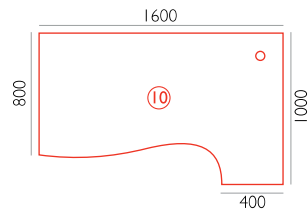

STOLY

STOLOVÉ DESKY

NOHY

	NOMO	GEOS	TEAM	FLEX	FLEX-R	KOMO	KOMO-M	AURA	POLO	VEGA
NO-9	GE-9	TM-9	FL-9	FL-9R	KM-9	KM-9M	AR-9	PO-9	VG-9	
4.821,-	4.738,-	5.092,-	5.092,-	5.801,-	3.988,-	4.329,-	4.053,-	4.002,-	3.666,-	
•	•	•	•	•	•	•	•	•	•	•
NO-10	GE-10	TM-10	FL-10	FL-10R	KM-10	KM-10M	AR-10	PO-10	VG-10	
4.821,-	4.738,-	5.092,-	5.092,-	5.801,-	3.988,-	4.329,-	4.053,-	4.002,-	3.666,-	
•	•	•	•	•	•	•	•	•	•	•
NO-11	GE-11	TM-11	FL-11	FL-11R	KM-11	KM-11M	AR-11	PO-11	VG-11	
4.821,-	4.738,-	5.092,-	5.092,-	5.801,-	3.988,-	4.329,-	4.053,-	4.002,-	3.666,-	
•	•	•	•	•	•	•	•	•	•	•
NO-12	GE-12	TM-12	FL-12	FL-12R	KM-12	KM-12M	AR-12	PO-12	VG-12	
4.821,-	4.738,-	5.092,-	5.092,-	5.801,-	3.988,-	4.329,-	4.053,-	4.002,-	3.666,-	
•	•	•	•	•	•	•	•	•	•	•
NO-13	GE-13*	TM-13*	FL-13*	FL-13R*	KM-13*	KM-13M*	AR-13*	PO-13	VG-13	
5.258,-	5.092,-	5.396,-	5.396,-	6.164,-	4.296,-	4.637,-	4.338,-	4.338,-	3.859,-	
•	•	•	•	•	•	•	•	•	•	•
NO-14	GE-14*	TM-14*	FL-14*	FL-14R*	KM-14*	KM-14M*	AR-14*	PO-14	VG-14	
5.258,-	5.092,-	5.396,-	5.396,-	6.164,-	4.296,-	4.637,-	4.338,-	4.338,-	3.859,-	
•	•	•	•	•	•	•	•	•	•	•
NO-17	GE-17	TM-17	FL-17	FL-17R	KM-17	KM-17M	AR-17	PO-17	-	
5.497,-	5.552,-	5.906,-	5.906,-	6.670,-	4.821,-	5.143,-	4.821,-	4.821,-	-	
•	•	•	•	•	•	•	•	•	•	•
NO-18	GE-18	TM-18	FL-18	FL-18R	KM-18	KM-18M	AR-18	PO-18	-	
5.497,-	5.552,-	5.906,-	5.906,-	6.670,-	4.821,-	5.143,-	4.821,-	4.821,-	-	
•	•	•	•	•	•	•	•	•	•	•

* ke stolu je vhodné doplnit podpurnou nohu pod stolovou deskou.