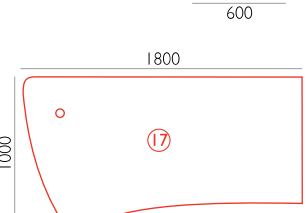

STOLY

STOLOVÉ DESKY

NOHY

	NOMO	GEOS	TEAM	FLEX	FLEX-R	KOMO	KOMO-M	AURA	POLO	VEGA
NO-9	GE-9	TM-9	FL-9	FL-9R	KM-9	KM-9M	AR-9	PO-9	VG-9	
4.821,-	4.738,-	5.092,-	5.092,-	5.801,-	3.988,-	4.329,-	4.053,-	4.002,-	3.666,-	
•	•	•	•	•	•	•	•	•	•	•
NO-10	GE-10	TM-10	FL-10	FL-10R	KM-10	KM-10M	AR-10	PO-10	VG-10	
4.821,-	4.738,-	5.092,-	5.092,-	5.801,-	3.988,-	4.329,-	4.053,-	4.002,-	3.666,-	
•	•	•	•	•	•	•	•	•	•	•
NO-11	GE-11	TM-11	FL-11	FL-11R	KM-11	KM-11M	AR-11	PO-11	VG-11	
4.821,-	4.738,-	5.092,-	5.092,-	5.801,-	3.988,-	4.329,-	4.053,-	4.002,-	3.666,-	
•	•	•	•	•	•	•	•	•	•	•
NO-12	GE-12	TM-12	FL-12	FL-12R	KM-12	KM-12M	AR-12	PO-12	VG-12	
4.821,-	4.738,-	5.092,-	5.092,-	5.801,-	3.988,-	4.329,-	4.053,-	4.002,-	3.666,-	
•	•	•	•	•	•	•	•	•	•	•
NO-13	GE-13*	TM-13*	FL-13*	FL-13R*	KM-13*	KM-13M*	AR-13*	PO-13	VG-13	
5.258,-	5.092,-	5.396,-	5.396,-	6.164,-	4.296,-	4.637,-	4.338,-	4.338,-	3.859,-	
•	•	•	•	•	•	•	•	•	•	•
NO-14	GE-14*	TM-14*	FL-14*	FL-14R*	KM-14*	KM-14M*	AR-14*	PO-14	VG-14	
5.258,-	5.092,-	5.396,-	5.396,-	6.164,-	4.296,-	4.637,-	4.338,-	4.338,-	3.859,-	
•	•	•	•	•	•	•	•	•	•	•
NO-17	GE-17	TM-17	FL-17	FL-17R	KM-17	KM-17M	AR-17	PO-17	-	
5.497,-	5.552,-	5.906,-	5.906,-	6.670,-	4.821,-	5.143,-	4.821,-	4.821,-	-	
•	•	•	•	•	•	•	•	•	•	•
NO-18	GE-18	TM-18	FL-18	FL-18R	KM-18	KM-18M	AR-18	PO-18	-	
5.497,-	5.552,-	5.906,-	5.906,-	6.670,-	4.821,-	5.143,-	4.821,-	4.821,-	-	
•	•	•	•	•	•	•	•	•	•	•

* ke stolu je vhodné doplnit podpurnou nohu pod stolovou deskou.