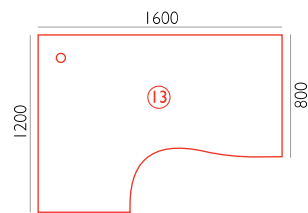

STOLY

STOLOVÉ DESKY

NOHY

	NOMO	GEOS	TEAM	FLEX	FLEX-R	KOMO	KOMO-M	AURA	POLO	VEGA
NO-9	GE-9	TM-9	FL-9	FL-9R	KM-9	KM-9M	AR-9	PO-9	VG-9	
4.821,-	4.738,-	5.092,-	5.092,-	5.801,-	3.988,-	4.329,-	4.053,-	4.002,-	3.666,-	
•	•	•	•	•	•	•	•	•	•	•
NO-10	GE-10	TM-10	FL-10	FL-10R	KM-10	KM-10M	AR-10	PO-10	VG-10	
4.821,-	4.738,-	5.092,-	5.092,-	5.801,-	3.988,-	4.329,-	4.053,-	4.002,-	3.666,-	
•	•	•	•	•	•	•	•	•	•	•
NO-11	GE-11	TM-11	FL-11	FL-11R	KM-11	KM-11M	AR-11	PO-11	VG-11	
4.821,-	4.738,-	5.092,-	5.092,-	5.801,-	3.988,-	4.329,-	4.053,-	4.002,-	3.666,-	
•	•	•	•	•	•	•	•	•	•	•
NO-12	GE-12	TM-12	FL-12	FL-12R	KM-12	KM-12M	AR-12	PO-12	VG-12	
4.821,-	4.738,-	5.092,-	5.092,-	5.801,-	3.988,-	4.329,-	4.053,-	4.002,-	3.666,-	
•	•	•	•	•	•	•	•	•	•	•
NO-13	GE-13*	TM-13*	FL-13*	FL-13R*	KM-13*	KM-13M*	AR-13*	PO-13	VG-13	
5.258,-	5.092,-	5.396,-	5.396,-	6.164,-	4.296,-	4.637,-	4.338,-	4.338,-	3.859,-	
•	•	•	•	•	•	•	•	•	•	•
NO-14	GE-14*	TM-14*	FL-14*	FL-14R*	KM-14*	KM-14M*	AR-14*	PO-14	VG-14	
5.258,-	5.092,-	5.396,-	5.396,-	6.164,-	4.296,-	4.637,-	4.338,-	4.338,-	3.859,-	
•	•	•	•	•	•	•	•	•	•	•
NO-17	GE-17	TM-17	FL-17	FL-17R	KM-17	KM-17M	AR-17	PO-17	-	
5.497,-	5.552,-	5.906,-	5.906,-	6.670,-	4.821,-	5.143,-	4.821,-	4.821,-	-	
•	•	•	•	•	•	•	•	•	•	•
NO-18	GE-18	TM-18	FL-18	FL-18R	KM-18	KM-18M	AR-18	PO-18	-	
5.497,-	5.552,-	5.906,-	5.906,-	6.670,-	4.821,-	5.143,-	4.821,-	4.821,-	-	
•	•	•	•	•	•	•	•	•	•	•

* ke stolu je vhodné doplnit podpurnou nohu pod stolovou deskou.