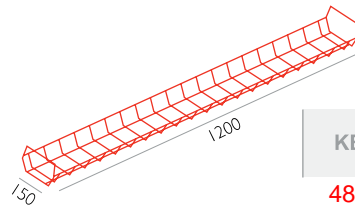

KB-2

483,-

Kabelový koš