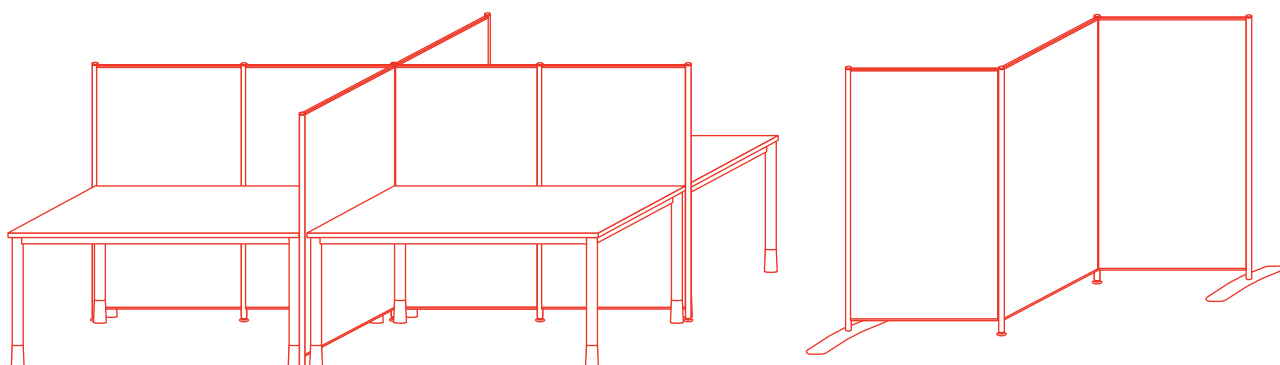

Čalounené delící steny (ceny základních látek I. skupiny produkce ProfiM group).
Možnost spojení delících stěn do řady nebo spojení se stoly.
Horní a spodní hrana je osazena hliníkovým profilem.
Možnost použití napínáčku na ploše stěny.
Snadná a rychlá montáž bez náradí.

Příklady sestav delících stěn