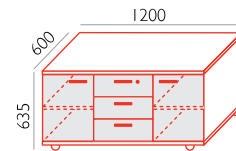

## SKRÍNE KE STOLUM

A-20  
3.183,-

A-39  
3.616,-

A-43  
7.139,-

A-26  
4.582,-

A-40  
1.785,-

A-44  
6.946,-

A-35  
2.121,-