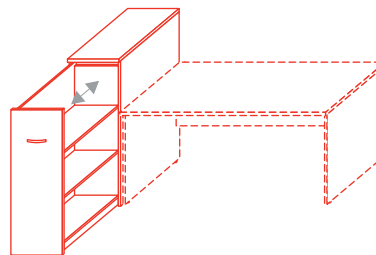

A-49
2.075,-