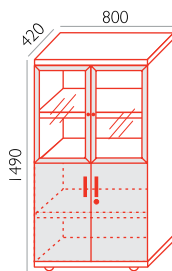

XL-1

3.280,-