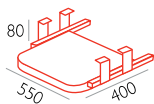

KB-3

428,-

Kabelový koš

KB-4	— 600	428,-
KB-5	— 800	428,-
KB-6	— 1200	483,-

Kabelový koš

BL-1	— 700-1000	672,-
BL-2	— 1200-1800	869,-
BL-3	— 1800-2200	1.127,-

Kabelová traverza pro stoly  
Geos, Team, Flex, Flex-R