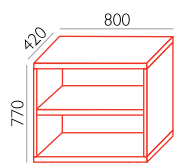

Strop, dno a police tl. 25 mm
Skříne širé 1200 mm, bez středového panelu jsou vybaveny
kovovými policemi v barvě antracit
Žáda tl. 18 mm
Inox skříne jsou osazeny plastovými nohama Ø 50 mm
Výšková regulace v rozsahu 30 mm je přístupná zevnitř

Trícenné zámky
Všechny hrany jsou oplepeny odolnou PVC páskou
Pozn.: mléčné sklo je osazeno ve 20 mm hliníkovém rámu se stříbrnými knobkami
Rolety jsou dostupné v barvách: černá, šedá, stříbrná
Dostupné barvy úchytek: stříbrná, černá, antracit (knobky pouze ve stříbrné)
XS-4 mají rámy na závesné desky

④ **SKRÍNE - INOX SYSTÉM - s 20 mm širokými hliníkovými rámy a stříbrnými knobkami**

④ **INOX SKRÍNE**

XS-1
2.121,-