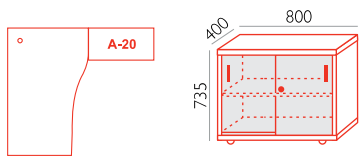

SKRÍNE KE STOLUM

A-20
3.183,-