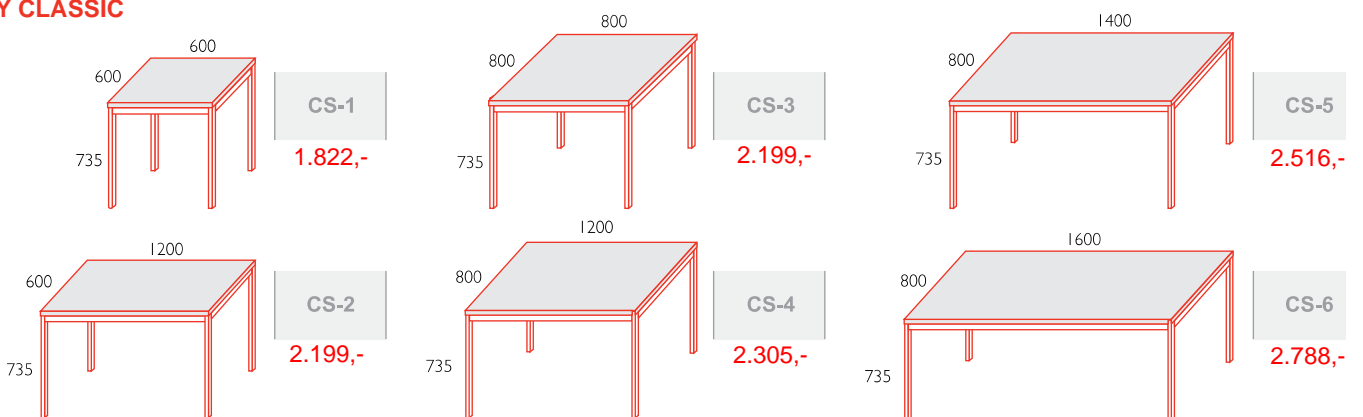

STOLY CLASSIC

Ctvercový profil kovových nohou 30x30 mm, stolová deska tl. 25 mm

14