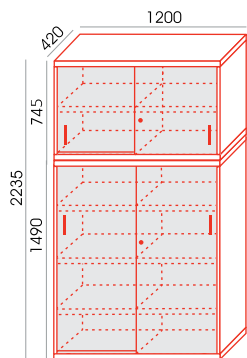

## INOX NÁSTAVCE

**XN-1**  
3.376,-

**XN-2**  
3.809,-

XN-2 nástavec je vhodný pouze pro skříne XX-7, XX-12 nebo XL-7A, XL-7B

**XN-2**  
3.809,-

**XL-7A**  
5.497,-

**XN-2**  
3.809,-

**XL-7B**  
5.741,-