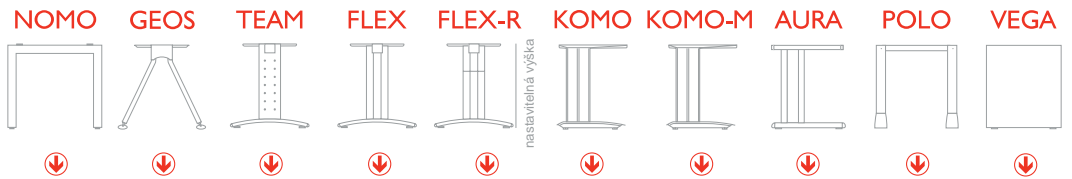

STOLY

STOLOVÉ DESKY

NOHY

	NOMO	GEOS	TEAM	FLEX	FLEX-R	KOMO	KOMO-M	AURA	POLO	VEGA
NO-9	GE-9	TM-9	FL-9	FL-9R	KM-9	KM-9M	AR-9	PO-9	VG-9	
4.821,-	4.738,-	5.092,-	5.092,-	5.801,-	3.988,-	4.329,-	4.053,-	4.002,-	3.666,-	
•	•	•	•	•	•	•	•	•	•	•
NO-10	GE-10	TM-10	FL-10	FL-10R	KM-10	KM-10M	AR-10	PO-10	VG-10	
4.821,-	4.738,-	5.092,-	5.092,-	5.801,-	3.988,-	4.329,-	4.053,-	4.002,-	3.666,-	
•	•	•	•	•	•	•	•	•	•	•
NO-11	GE-11	TM-11	FL-11	FL-11R	KM-11	KM-11M	AR-11	PO-11	VG-11	
4.821,-	4.738,-	5.092,-	5.092,-	5.801,-	3.988,-	4.329,-	4.053,-	4.002,-	3.666,-	
•	•	•	•	•	•	•	•	•	•	•
NO-12	GE-12	TM-12	FL-12	FL-12R	KM-12	KM-12M	AR-12	PO-12	VG-12	
4.821,-	4.738,-	5.092,-	5.092,-	5.801,-	3.988,-	4.329,-	4.053,-	4.002,-	3.666,-	
•	•	•	•	•	•	•	•	•	•	•
NO-13	GE-13*	TM-13*	FL-13*	FL-13R*	KM-13*	KM-13M*	AR-13*	PO-13	VG-13	
5.258,-	5.092,-	5.396,-	5.396,-	6.164,-	4.296,-	4.637,-	4.338,-	4.338,-	3.859,-	
•	•	•	•	•	•	•	•	•	•	•
NO-14	GE-14*	TM-14*	FL-14*	FL-14R*	KM-14*	KM-14M*	AR-14*	PO-14	VG-14	
5.258,-	5.092,-	5.396,-	5.396,-	6.164,-	4.296,-	4.637,-	4.338,-	4.338,-	3.859,-	
•	•	•	•	•	•	•	•	•	•	•
NO-17	GE-17	TM-17	FL-17	FL-17R	KM-17	KM-17M	AR-17	PO-17	-	
5.497,-	5.552,-	5.906,-	5.906,-	6.670,-	4.821,-	5.143,-	4.821,-	4.821,-	-	
•	•	•	•	•	•	•	•	•	•	•
NO-18	GE-18	TM-18	FL-18	FL-18R	KM-18	KM-18M	AR-18	PO-18	-	
5.497,-	5.552,-	5.906,-	5.906,-	6.670,-	4.821,-	5.143,-	4.821,-	4.821,-	-	
•	•	•	•	•	•	•	•	•	•	•

* ke stolu je vhodné doplnit podpurnou nohu pod stolovou deskou.