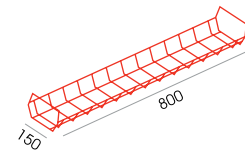

KB-3

428,-

Kabelový koš

KB-4	— 600	428,-
KB-5	— 800	428,-
KB-6	— 1200	483,-

Kabelový koš

BL-1	— 700-1000	672,-
BL-2	— 1200-1800	869,-
BL-3	— 1800-2200	1.127,-

Kabelová traverza pro stoly  
Geos, Team, Flex, Flex-R