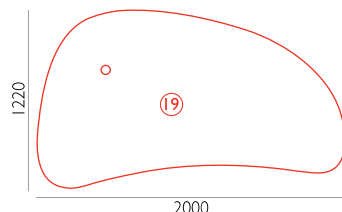

NOHY

STOLY

STOLOVÉ DESKY

	NOMO	GEOS	TEAM	FLEX	FLEX-R	KOMO	KOMO-M	AURA	POLO	VEGA
	-	GE-19	TM-19	FL-19	FL-19R	KM-19	KM-19M	AR-19	-	-
		6.412,-	6.721,-	6.721,-	7.484,-	5.663,-	5.906,-	5.594,-