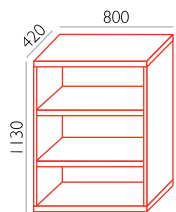

XM-1
2.847,-