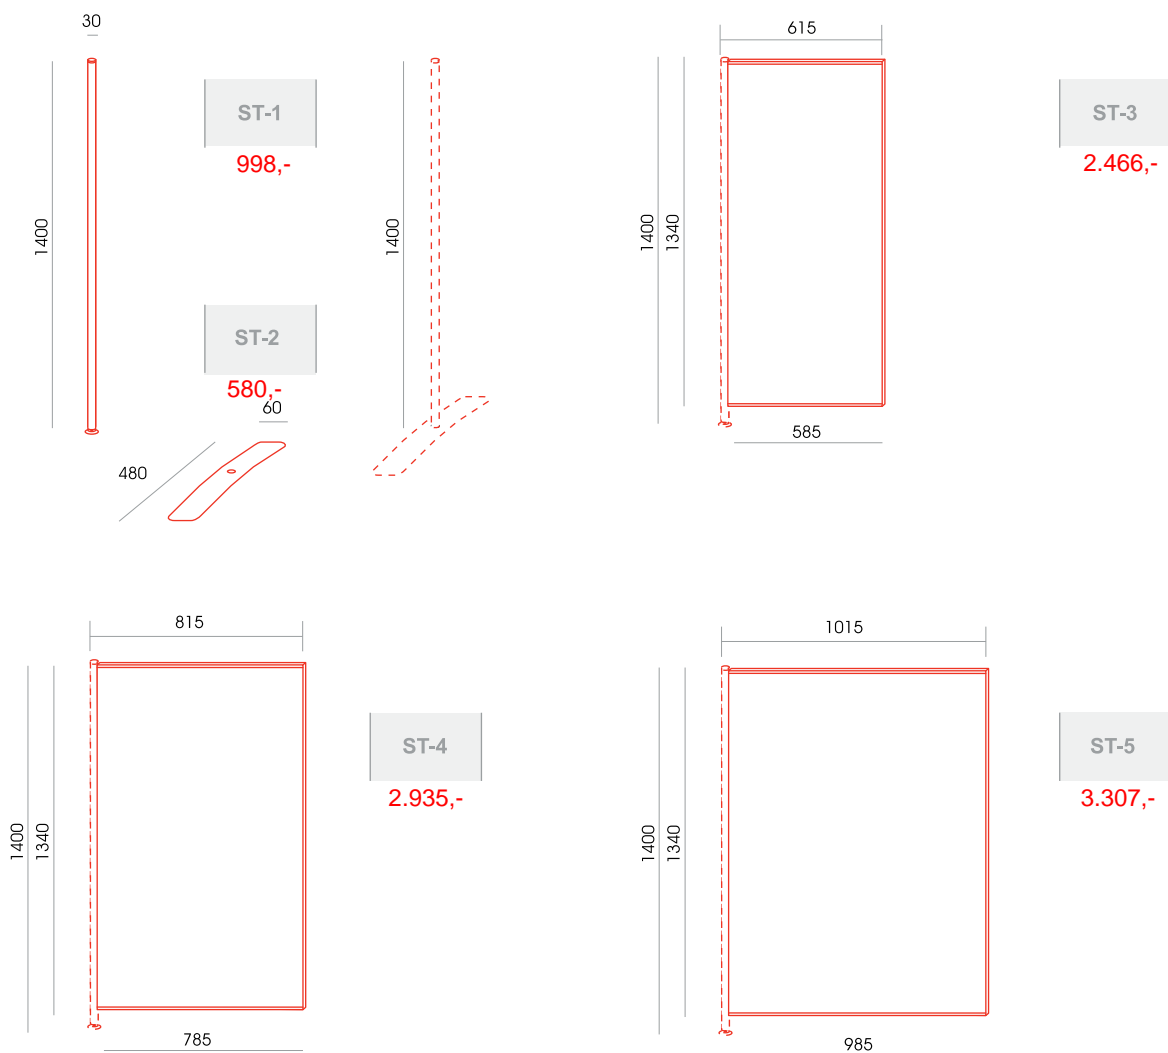

DELÍCI STENY