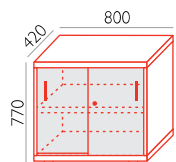

④ **SKRÍNE - INOX SYSTÉM - s 20 mm širokými hliníkovými rámy a stříbrnými knobkami**

④ **INOX SKRÍNE**

**XS-1**  
2.121,-

**XS-4**  
5.594,-

**XS-10**  
7.424,-

**XS-2**  
3.519,-

**XS-6**  
4.531,-

**XS-11**  
6.412,-