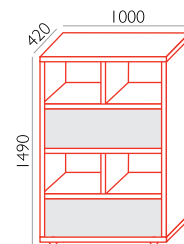

## SKRÍNE KE STOLUM

A-20  
3.183,-

A-39  
3.616,-

A-43  
7.139,-

A-26  
4.582,-

A-40  
1.785,-

A-44  
6.946,-

A-35  
2.121,-

A-41  
2.364,-

A-45  
4.434,-

A-36  
3.519,-

A-42  
2.364,-

A-38  
4.775,-

Všechny skříne jsou se zády tl. 18 mm  
A-36 - xerox skřín  
A-38 - oboustranná skřín  
A-39, A-40 - závěsné skříne  
A-45 - oboustranná knihovna doporučená pro použití jako dělící stěna