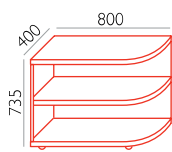

## SKRÍNE KE STOLUM

A-20  
3.183,-

A-39  
3.616,-

A-43  
7.139,-

A-26  
4.582,-

A-40  
1.785,-

A-44  
6.946,-

A-35  
2.121,-

A-41  
2.364,-

A-45  
4.434,-

A-36  
3.519,-

A-42  
2.364,-

A-38  
4.775,-

Všechny skříne jsou se zády tl. 18 mm  
A-36 - xerox skřín  
A-38 - oboustranná skřín  
A-39, A-40 - závěsné skříne  
A-45 - oboustranná knihovna doporučená pro použití jako dělící stěna