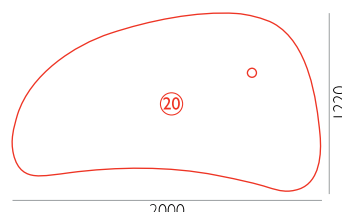

-	GE-20	TM-20	FL-20	FL-20R	KM-20	KM-20M	AR-20	-	-
		6.412,-	6.721,-	6.721,-	7.484,-	5.663,-	5.906,-	5.594,-