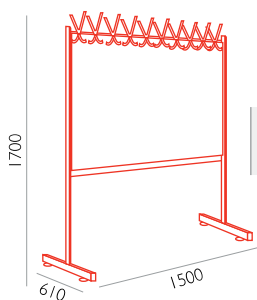

Kovový stojan

WS-04A

1.983,-

WS-04B

2.466,-

WS-04A kovový vešák-serizovatelné nožičky
WS-04B kovový vešák-kolečka

WS-05

750,-