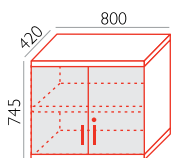

## INOX NÁSTAVCE

**XN-1**  
3.376,-

**XN-2**  
3.809,-

XN-2 nástavec je vhodný pouze pro skříne XX-7, XX-12 nebo XL-7A, XL-7B

**XN-2**  
3.809,-

**XL-7A**  
5.497,-

**XN-2**  
3.809,-

**XL-7B**  
5.741,-