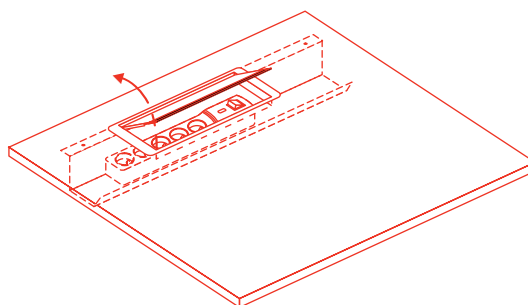

Pult

PM-1

Multimediální port

PM-2

695,-

Kryt portu

Příklad použití PM-2 a KB-4 - KB-6

ABC Office s.r.o.  
kancelářský nábytek WUTEH  
Srobárova 2278/17, Praha 3