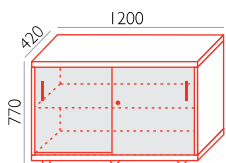

④ **SKRÍNE - INOX SYSTÉM - s 20 mm širokými hliníkovými rámy a stříbrnými knobkami**

④ **INOX SKRÍNE**

**XS-1**  
2.121,-

**XS-4**  
5.594,-

**XS-10**  
7.424,-

**XS-2**  
3.519,-

**XS-6**  
4.531,-

**XS-11**  
6.412,-