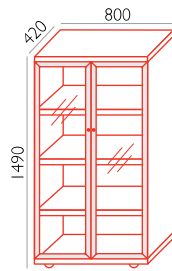

XL-2

4.871,-