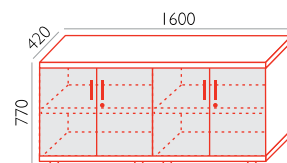

④ **SKRÍNE - INOX SYSTÉM - s 20 mm širokými hliníkovými rámy a stříbrnými knobkami**

④ **INOX SKRÍNE**

**XS-1**  
2.121,-

**XS-4**  
5.594,-

**XS-10**  
7.424,-

**XS-2**  
3.519,-

**XS-6**  
4.531,-

**XS-11**  
6.412,-