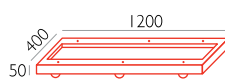

XC-1
1.127,-