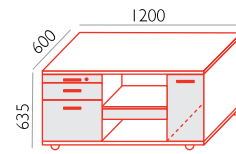

## SKRÍNE KE STOLUM

A-20  
3.183,-

A-39  
3.616,-

A-43  
7.139,-

A-26  
4.582,-

A-40  
1.785,-

A-44  
6.946,-

A-35  
2.121,-