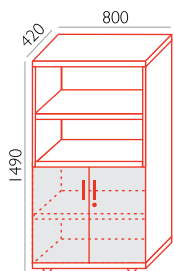

## INOX SKRÍNE

XL-1

3.280,-

XL-4

8.970,-

XL-8

11.091,-

XL-2