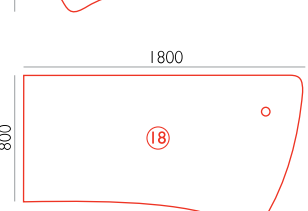

STOLY

STOLOVÉ DESKY

NOHY

	NOMO	GEOS	TEAM	FLEX	FLEX-R	KOMO	KOMO-M	AURA	POLO	VEGA
NO-9	GE-9	TM-9	FL-9	FL-9R	KM-9	KM-9M	AR-9	PO-9	VG-9	
4.821,-	4.738,-	5.092,-	5.092,-	5.801,-	3.988,-	4.329,-	4.053,-	4.002,-	3.666,-	
•	•	•	•	•	•	•	•	•	•	•
NO-10	GE-10	TM-10	FL-10	FL-10R	KM-10	KM-10M	AR-10	PO-10	VG-10	
4.821,-	4.738,-	5.092,-	5.092,-	5.801,-	3.988,-	4.329,-	4.053,-	4.002,-	3.666,-	
•	•	•	•	•	•	•	•	•	•	•
NO-11	GE-11	TM-11	FL-11	FL-11R	KM-11	KM-11M	AR-11	PO-11	VG-11	
4.821,-	4.738,-	5.092,-	5.092,-	5.801,-	3.988,-	4.329,-	4.053,-	4.002,-	3.666,-	
•	•	•	•	•	•	•	•	•	•	•
NO-12	GE-12	TM-12	FL-12	FL-12R	KM-12	KM-12M	AR-12	PO-12	VG-12	
4.821,-	4.738,-	5.092,-	5.092,-	5.801,-	3.988,-	4.329,-	4.053,-	4.002,-	3.666,-	
•	•	•	•	•	•	•	•	•	•	•
NO-13	GE-13*	TM-13*	FL-13*	FL-13R*	KM-13*	KM-13M*	AR-13*	PO-13	VG-13	
5.258,-	5.092,-	5.396,-	5.396,-	6.164,-	4.296,-	4.637,-	4.338,-	4.338,-	3.859,-	
•	•	•	•	•	•	•	•	•	•	•
NO-14	GE-14*	TM-14*	FL-14*	FL-14R*	KM-14*	KM-14M*	AR-14*	PO-14	VG-14	
5.258,-	5.092,-	5.396,-	5.396,-	6.164,-	4.296,-	4.637,-	4.338,-	4.338,-	3.859,-	
•	•	•	•	•	•	•	•	•	•	•
NO-17	GE-17	TM-17	FL-17	FL-17R	KM-17	KM-17M	AR-17	PO-17	-	
5.497,-	5.552,-	5.906,-	5.906,-	6.670,-	4.821,-	5.143,-	4.821,-	4.821,-	-	
•	•	•	•	•	•	•	•	•	•	•
NO-18	GE-18	TM-18	FL-18	FL-18R	KM-18	KM-18M	AR-18	PO-18	-	
5.497,-	5.552,-	5.906,-	5.906,-	6.670,-	4.821,-	5.143,-	4.821,-	4.821,-	-	
•	•	•	•	•	•	•	•	•	•	•

* ke stolu je vhodné doplnit podpurnou nohu pod stolovou deskou.