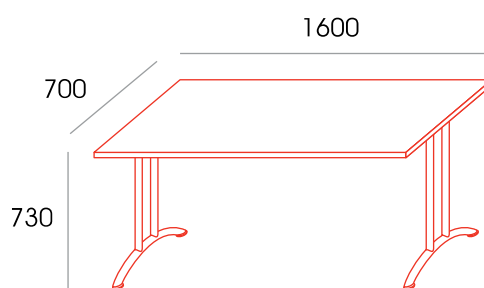

SS-2
3.353,-