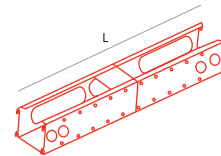

KB-3

428,-

Kabelový koš

KB-4	— 600	428,-
KB-5	— 800	428,-
KB-6	— 1200	483,-

Kabelový koš

BL-1	— 700-1000	672,-
BL-2	— 1200-1800	869,-
BL-3	— 1800-2200	1.127,-

Kabelová traverza pro stoly  
Geos, Team, Flex, Flex-R