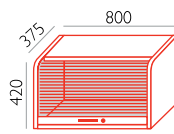

A-39
3.616,-