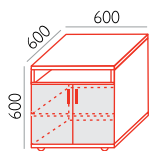

A-36
3.519,-